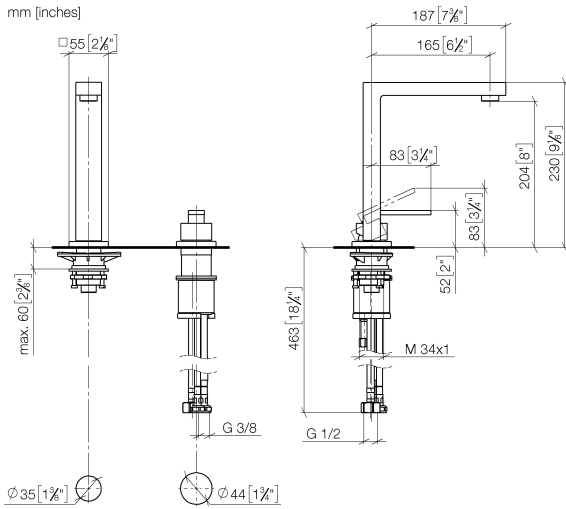

**LOT BAR TAP Mitigeur à deux trous avec rosaces individuelles - Champagne  
brossé (Or 22cts)**

LOT

32 805 680

- saillie 165 mm
- bec pivotant 360°
- jet enrichi en air
- hauteur de robinetterie 230 mm
- hauteur jusqu'au mousseur: 205 mm
- rosace individuelle 55 x 55 mm
- diamètre de percement du bec 35 mm
- diamètre de percement mitigeur monocommande 44 mm
- débit d'eau maxi. 8 l/min avec une pression d'écoulement de 3 bars
- sans plomb
- Ce produit contribue au respect des exigences des systèmes d'évaluation des bâtiments écologiques, par exemple LEED®, BREEAM®, DGNB

32 805 680

mm [inches]

**Diagramme de débit**

**Certificats**

GDV\_0400283.

LGA\_18887.

32 805 680  
 Les pièces pour les autres finitions peuvent être trouvées ici : [Chrome](#)

## Liste des pièces de rechange

N°	Article Numéro	Désignation	Fréquence de montage	Délai de livraison
1	90 11 06 192 04-46	bec déverseur	1	30
2	04 23 10 044 01 90	set de fixation	1	2
3	90 27 78 023 00-46	rosace	1	30
4	09 30 30 057 90	vis	1	2
5	09 30 11 028 90	rondelle	1	2
6	90 14 10 077 00 90	joint	1	2
7	04 24 04 166 10 90	raccord à vis	1	2
8	90 14 20 002 00 90	joint	1	2
9	90 20 78 040 00-46	poignée	1	30
10	09 24 04 142-46	écrou	1	30
11	09 14 10 037 90	joint	1	2
12	90 15 05 045 00 90	cartouche	1	2
13	09 30 01 100 10 90	douille	1	2
14	09 27 78 007-46	rosace	1	30
15	04 30 11 038 02 90	set de fixation	1	2
16	09 31 11 011 90	tige	1	2
17	09 18 40 079 90	douille	1	2
18	04 30 04 104 00 90	flexible	2	2
19	04 30 04 019 00 90	flexible	1	2
20	12 802 970 90	Set de rallonges -	1	60