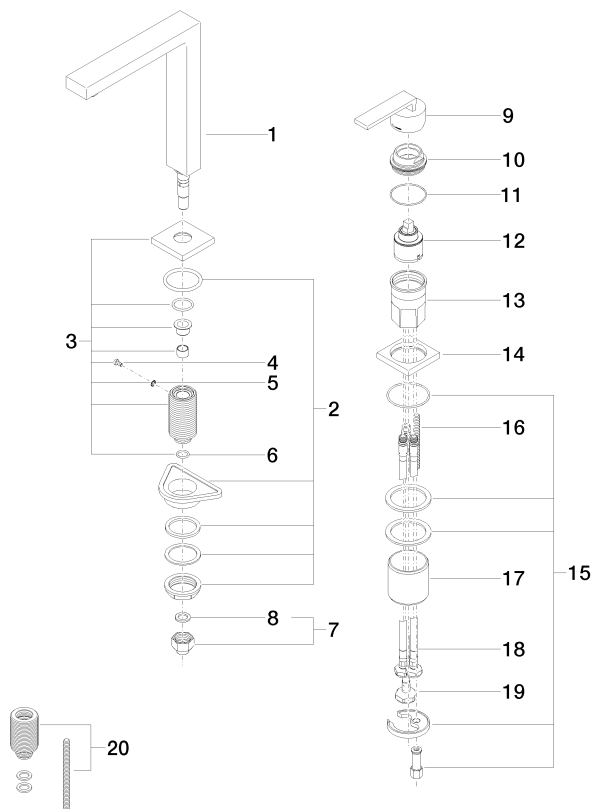

**LOT BAR TAP Mitigeur à deux trous avec rosaces individuelles - Champagne  
brossé (Or 22cts)**

LOT

32 805 680

- saillie 165 mm
- bec pivotant 360°
- jet enrichi en air
- hauteur de robinetterie 230 mm
- hauteur jusqu'au mousseur: 205 mm
- rosace individuelle 55 x 55 mm
- diamètre de percement du bec 35 mm
- diamètre de percement mitigeur monocommande 44 mm
- débit d'eau maxi. 8 l/min avec une pression d'écoulement de 3 bars
- sans plomb
- Ce produit contribue au respect des exigences des systèmes d'évaluation des bâtiments écologiques, par exemple LEED®, BREEAM®, DGNB

32 805 680

mm [inches]

**Diagramme de débit**

**Certificats**

GDV\_0400283.

LGA\_18887.

32 805 680  
 Les pièces pour les autres finitions peuvent être trouvées ici : [Chrome](#)

## Liste des pièces de rechange

N°	Article Numéro	Désignation	Fréquence de montage	Délai de livraison
1	90 11 06 192 04-46	bec déverseur	1	30
2	04 23 10 044 01 90	set de fixation	1	2
3	90 27 78 023 00-46	rosace	1	30
4	09 30 30 057 90	vis	1	2
5	09 30 11 028 90	rondelle	1	2
6	90 14 10 077 00 90	joint	1	2
7	04 24 04 166 10 90	raccord à vis	1	2
8	90 14 20 002 00 90	joint	1	2
9	90 20 78 040 00-46	poignée	1	30
10	09 24 04 142-46	écrou	1	30
11	09 14 10 037 90	joint	1	2
12	90 15 05 045 00 90	cartouche	1	2
13	09 30 01 100 10 90	douille	1	2
14	09 27 78 007-46	rosace	1	30
15	04 30 11 038 02 90	set de fixation	1	2
16	09 31 11 011 90	tige	1	2
17	09 18 40 079 90	douille	1	2
18	04 30 04 104 00 90	flexible	2	2
19	04 30 04 019 00 90	flexible	1	2
20	12 802 970 90	Set de rallonges -	1	60